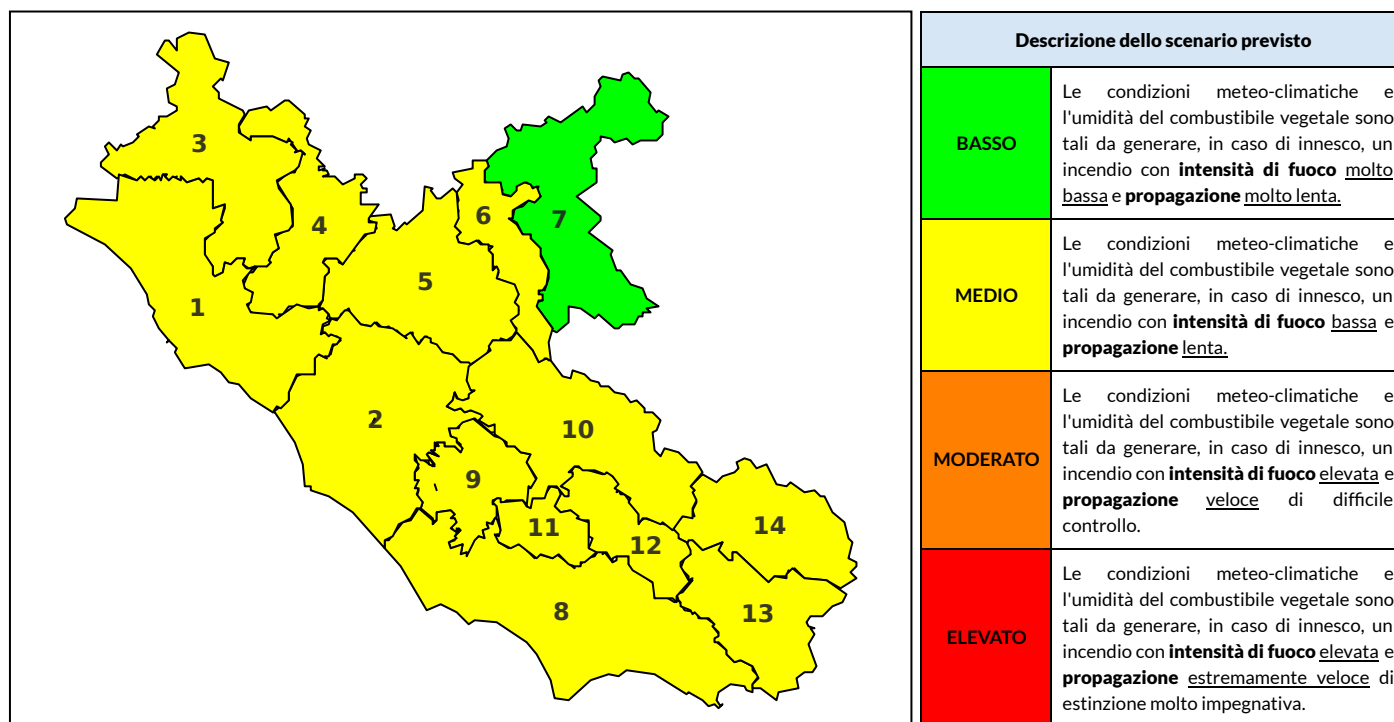

BOLLETTINO DI PERICOLOSITA' DA INCENDI BOSCHIVI

Previsioni per domani 6-9-2021

Livello di pericolosità da incendio boschivo per Zona di Allerta AIB

Bollettino emesso nel periodo della campagna AIB Lazio sulla base del modello previsionale RISICOLazio, sviluppato in collaborazione con Fondazione CIMA, che fornisce un supporto per la valutazione della Pericolosità da incendio boschivo aggregata sulle Zone di Allerta AIB, approvate come parte integrante del Piano AIB Lazio 2020-2022 con DGR n° 270 del 15/05/2020. Il dettaglio della distribuzione dei Comuni nelle Zone AIB è consultabile al link <https://tinyurl.com/ZoneAIB>. Le Norme Comportamentali per la popolazione sono consultabili al link <https://tinyurl.com/NormeComportamentali>.

Zona AIB	1	2	3	4	5	6	7	8	9	10	11	12	13	14
Livello Pericolosità	MEDIO	MEDIO	MEDIO	MEDIO	MEDIO	MEDIO	BASSO	MEDIO	MEDIO	MEDIO	MEDIO	MEDIO	MEDIO	MEDIO