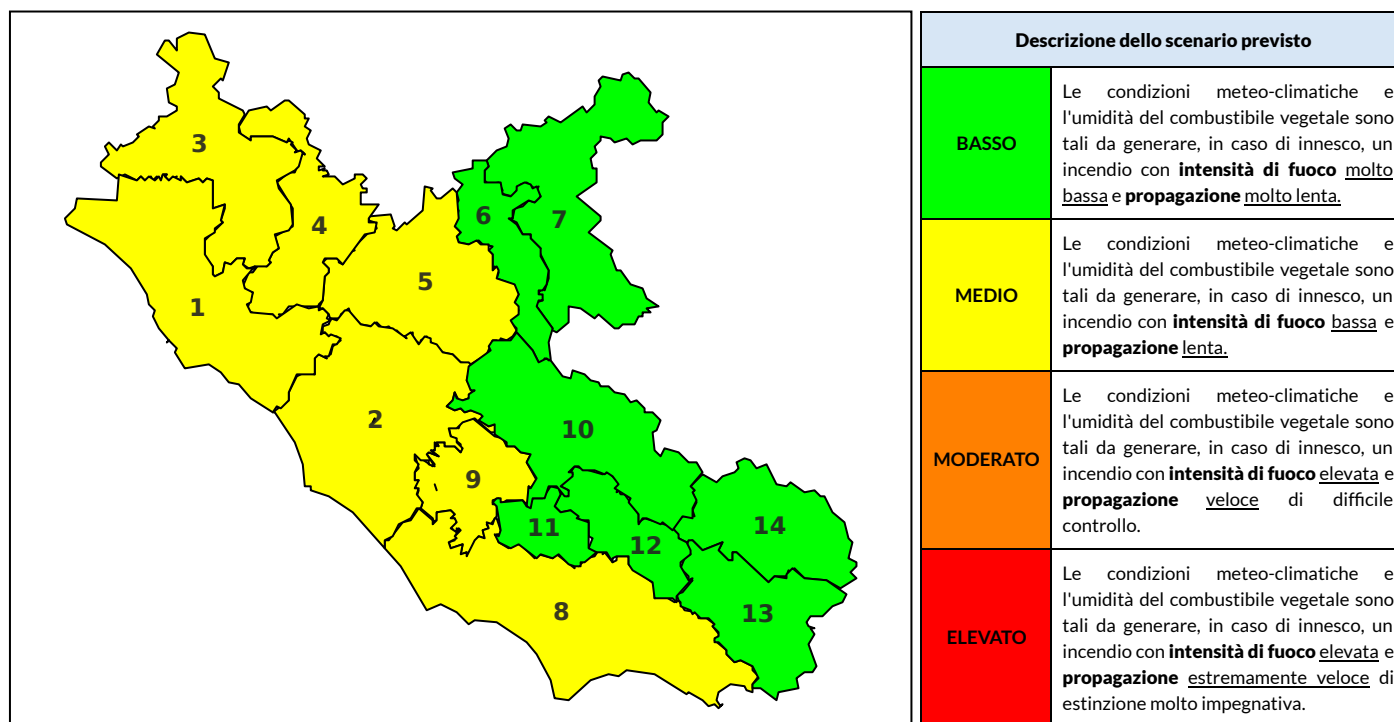

BOLLETTINO DI PERICOLOSITA' DA INCENDI BOSCHIVI

Previsioni per oggi 5-9-2021

Livello di pericolosità da incendio boschivo per Zona di Allerta AIB

Bollettino emesso nel periodo della campagna AIB Lazio sulla base del modello previsionale RISICOLazio, sviluppato in collaborazione con Fondazione CIMA, che fornisce un supporto per la valutazione della Pericolosità da incendio boschivo aggregata sulle Zone di Allerta AIB, approvate come parte integrante del Piano AIB Lazio 2020-2022 con DGR n° 270 del 15/05/2020. Il dettaglio della distribuzione dei Comuni nelle Zone AIB è consultabile al link <https://tinyurl.com/ZoneAIB>. Le Norme Comportamentali per la popolazione sono consultabili al link <https://tinyurl.com/NormeComportamentali>.

Zona AIB	1	2	3	4	5	6	7	8	9	10	11	12	13	14
Livello Pericolosità	MEDIO	MEDIO	MEDIO	MEDIO	MEDIO	BASSO	BASSO	MEDIO	MEDIO	BASSO	BASSO	BASSO	BASSO	BASSO

NOTE

BOLLETTINO DI PERICOLOSITA' DA INCENDI BOSCHIVI

Previsioni per domani 6-9-2021

Livello di pericolosità da incendio boschivo per Zona di Allerta AIB

Bollettino emesso nel periodo della campagna AIB Lazio sulla base del modello previsionale RISICOLazio, sviluppato in collaborazione con Fondazione CIMA, che fornisce un supporto per la valutazione della Pericolosità da incendio boschivo aggregata sulle Zone di Allerta AIB, approvate come parte integrante del Piano AIB Lazio 2020-2022 con DGR n° 270 del 15/05/2020. Il dettaglio della distribuzione dei Comuni nelle Zone AIB è consultabile al link <https://tinyurl.com/ZoneAIB>. Le Norme Comportamentali per la popolazione sono consultabili al link <https://tinyurl.com/NormeComportamentali>.

Zona AIB	1	2	3	4	5	6	7	8	9	10	11	12	13	14
Livello Pericolosità	MEDIO	MEDIO	MEDIO	MEDIO	MEDIO	MEDIO	BASSO	MEDIO	MEDIO	MEDIO	MEDIO	MEDIO	MEDIO	MEDIO